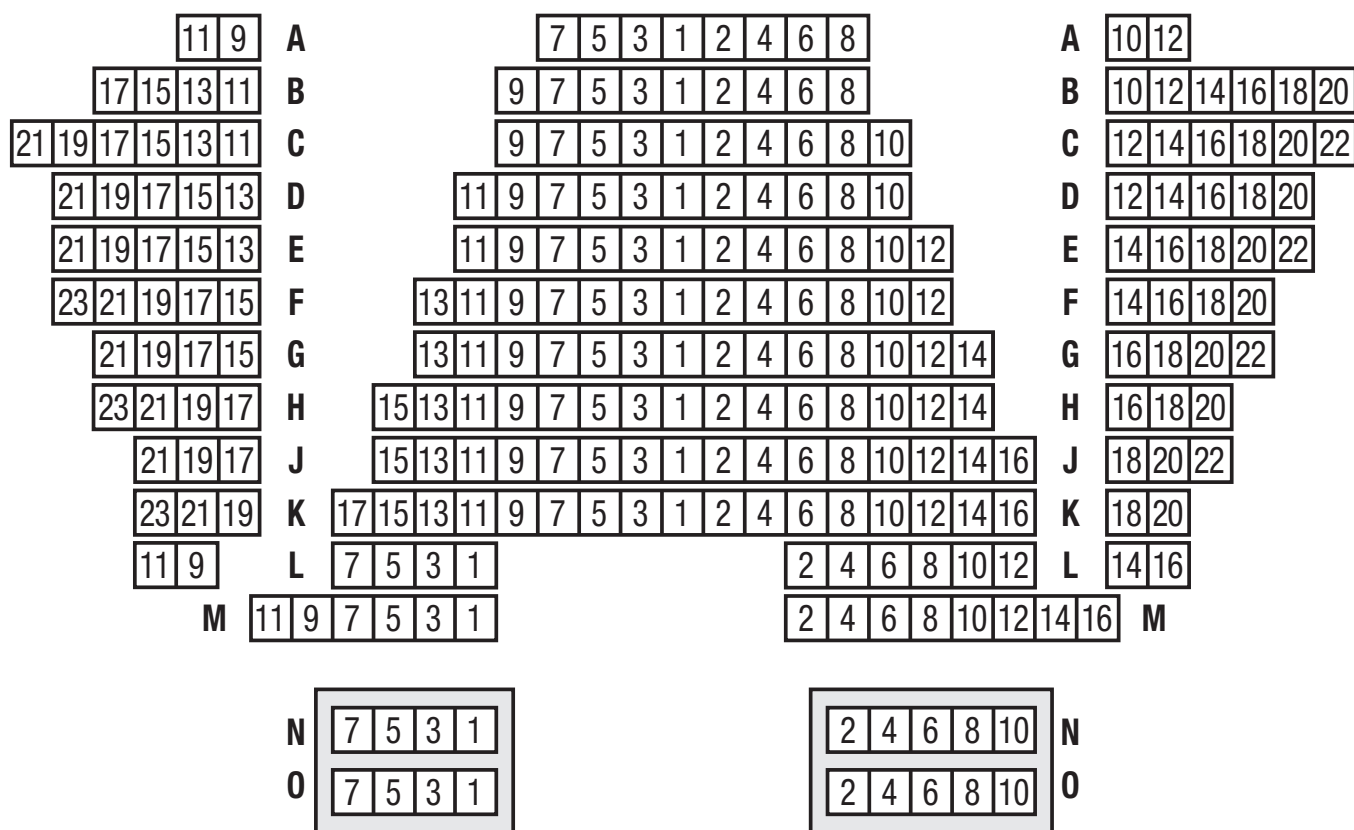

Salle Promutuel Assurance

29, rue St-Jean-Baptiste Est, Montmagny G5V 1J6

SCÈNE

LOGE  Jean Coutu

LOGE  LAPRISET

252 sièges

234 sièges au parterre
18 sièges dans les loges